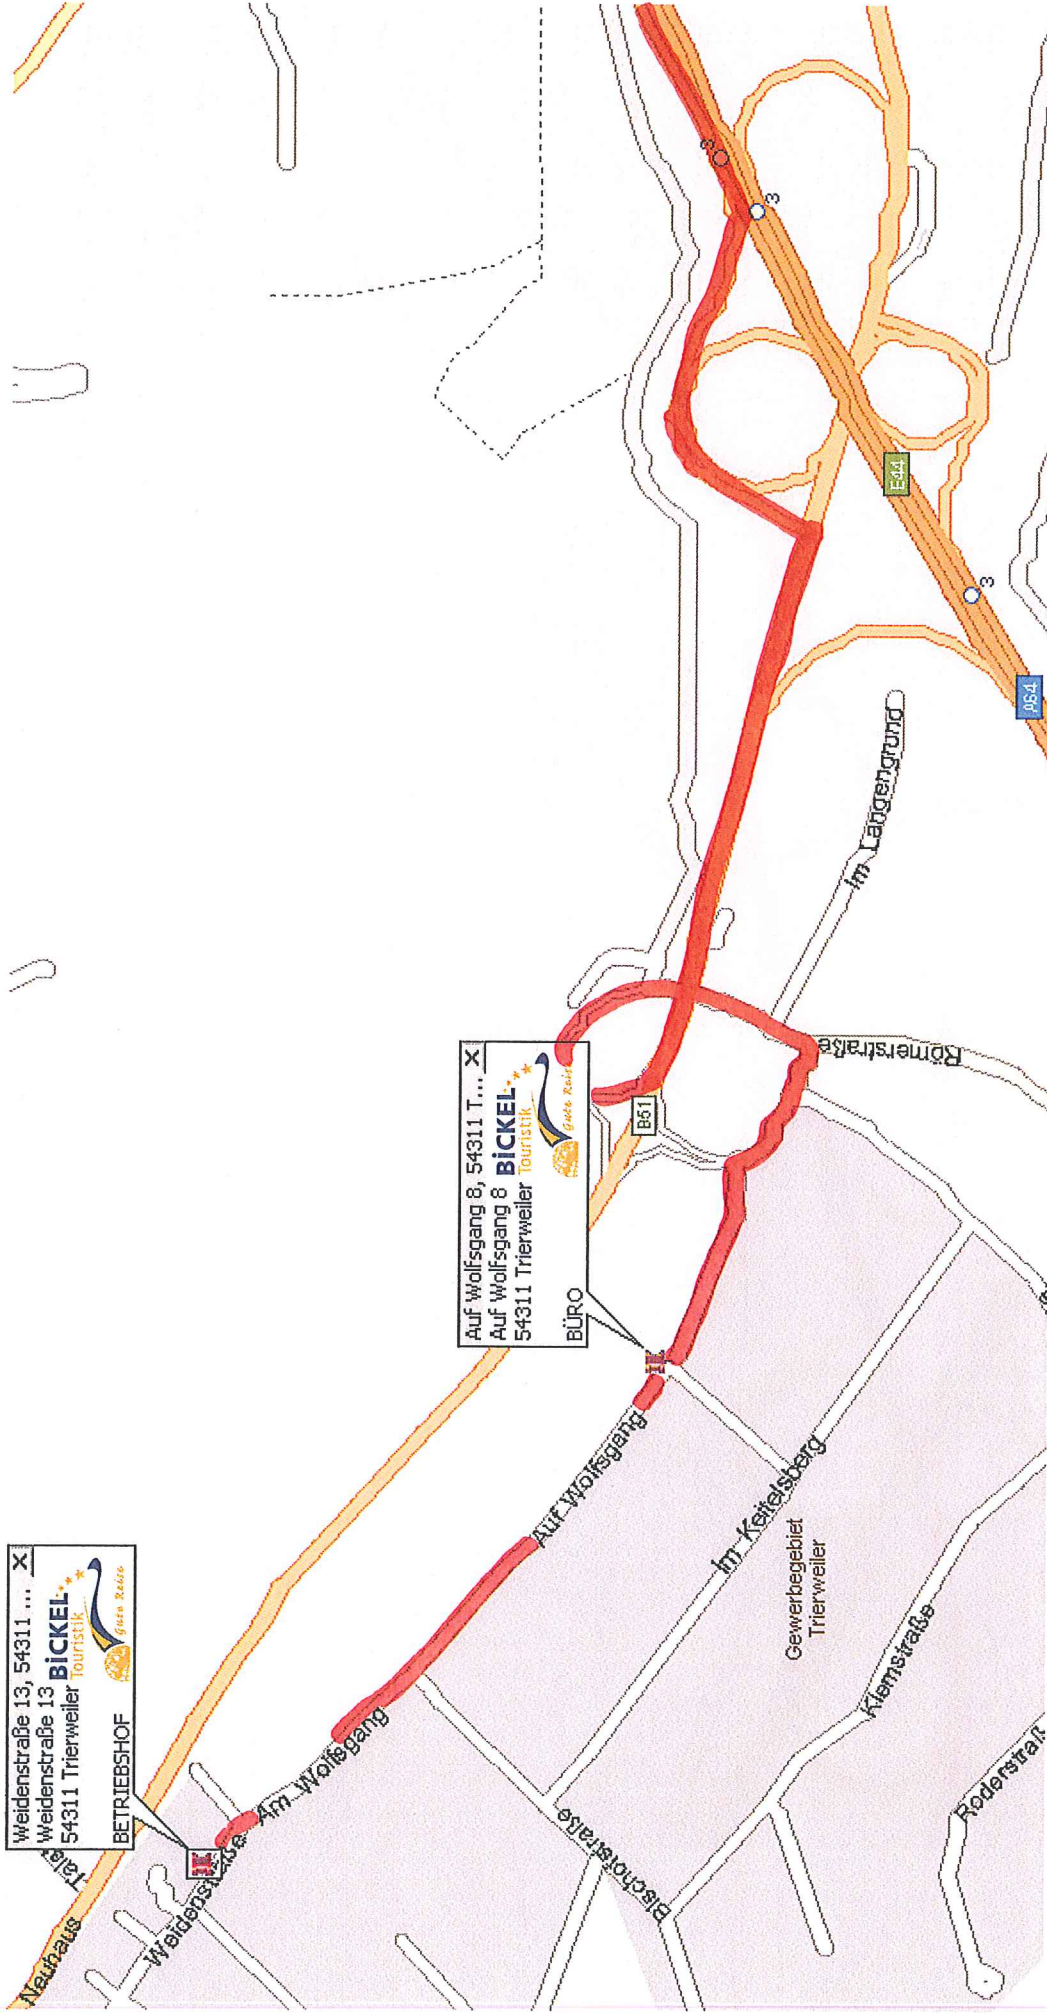

Unser Service für Sie: kostenfreies Parken
Trierweiler-Neuhaus, Gewerbegebiet Weidenstraße – Betriebshof Bickel Touristik

Anfahrt Trier-Stadt

B-51 Bitburger Straße - Abfahrt Trierweiler - Sirzenich GEWERBEGEBIET - Sirzenich Autohaus Buschmann rechts abbiegen- Schild Straßenmeisterei & Weidenstraße folgen- Anschließend an der zweiten Kreuzung links abbiegen bei Autohaus/Spedition Ewerhardt. Auf der linken Seite befindet sich unser Reisebüro. Um auf unser Betriebshof zu gelangen, folgen Sie dem Straßenverlauf ca 700 m - vorbei an Firma Türen Borne - Straßenmeisterei- Firma Soft Carrier- weiter geradeaus bis auf der linken Seite eine gelbe Halle auftaucht. Auf der linken Seite sehen Sie dann unser Schild BETRIEBSHOF BICKEL TOURISTIK

Anfahrt Autobahn A1

Autobahn A1 Richtung Luxemburg-Bitburg - ABFAHRT BITBURG/TRIER- Anschließend Abfahrt TRIERWEILER-SIRZENICH Gewerbegebiet. Bei Autohaus Buschmann rechts abbiegen- Schild Straßenmeisterei & Weidenstraße folgen- Anschließend an der zweiten Kreuzung links abbiegen bei Autohaus/Spedition Ewerhardt. Auf der linken Seite befindet sich unser Reisebüro. Um auf unser Betriebshof zu gelangen, folgen Sie dem Straßenverlauf ca 700 m - vorbei an Firma Türen Borne - Straßenmeisterei- Firma Soft Carrier- weiter geradeaus bis auf der linken Seite eine gelbe Halle auftaucht. Auf der linken Seite sehen Sie dann unser Schild BETRIEBSHOF BICKEL TOURISTIK