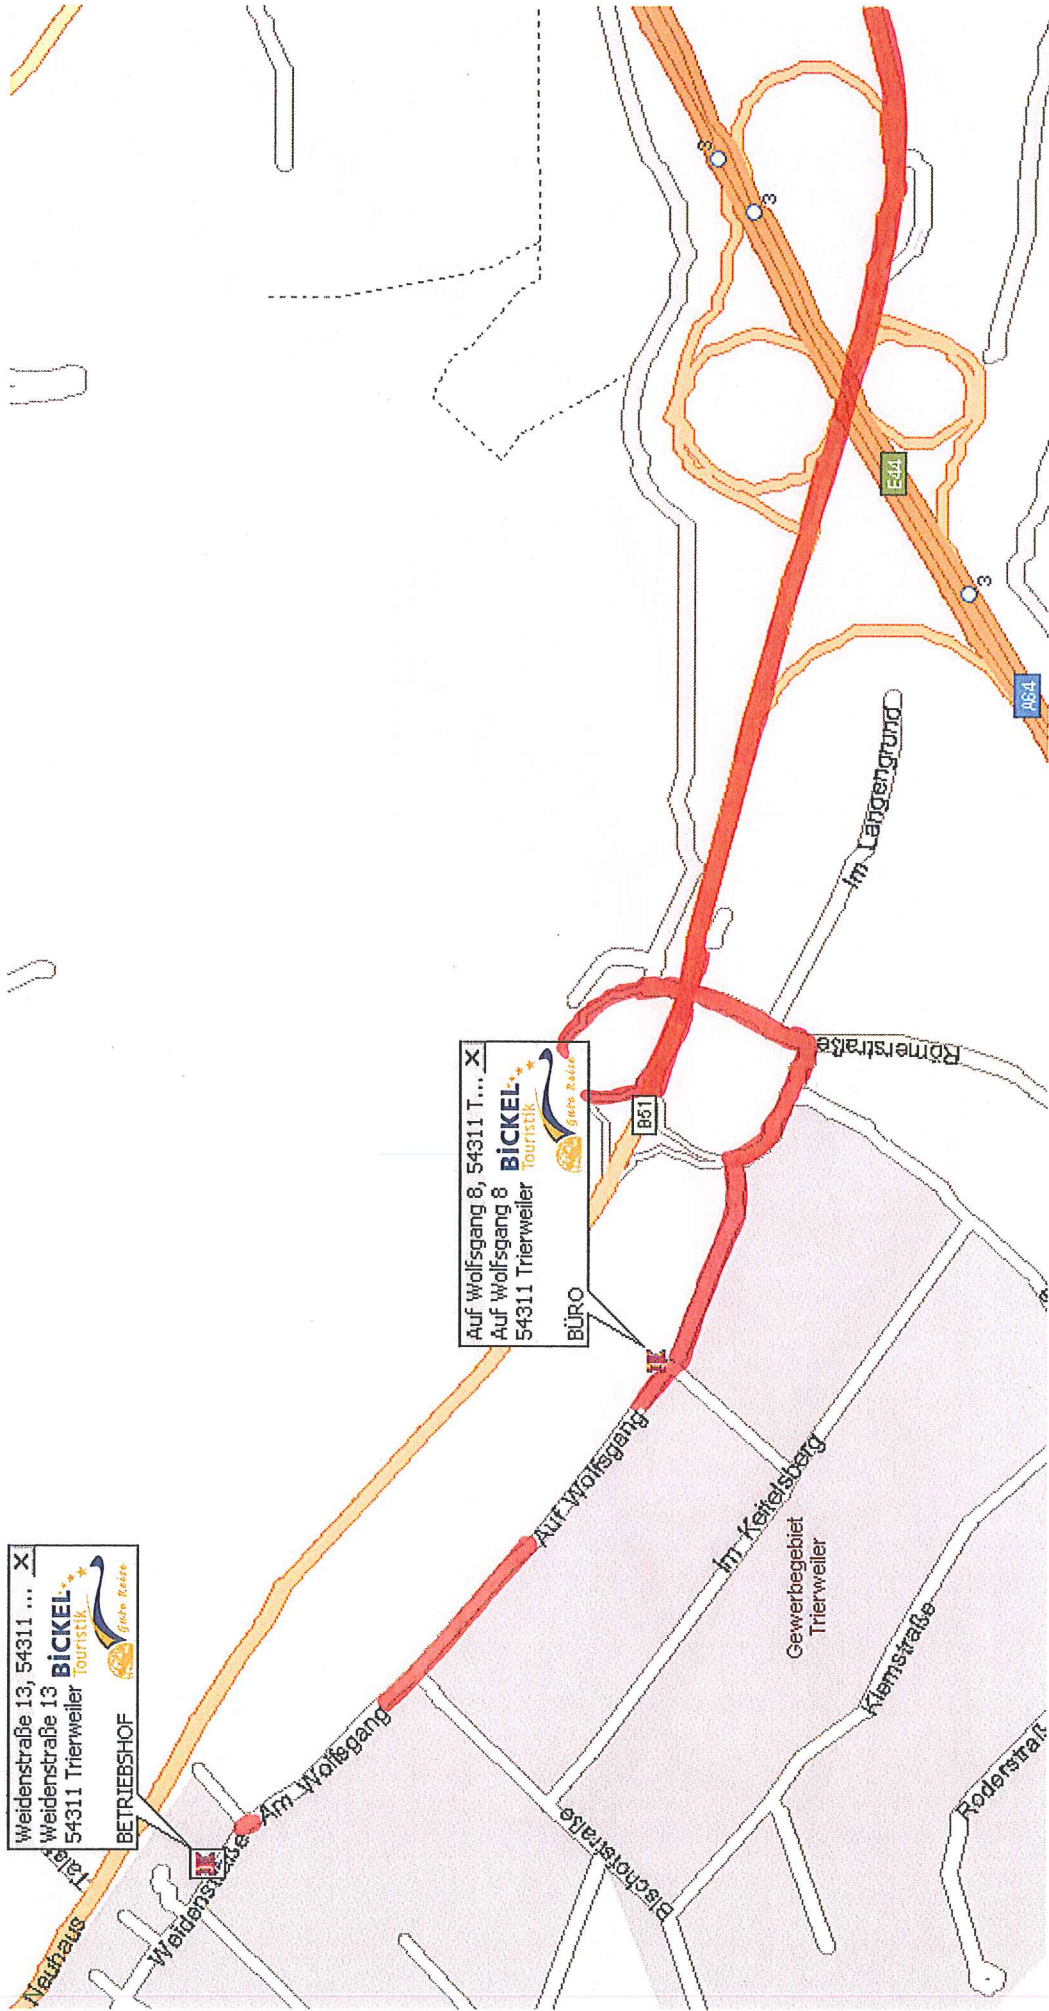

Unser Service für Sie: kostenfreies Parken
Trierweiler-Neuhaus, Gewerbegebiet Weidenstraße – Betriebshof Bickel Touristik

Anfahrt Trier-Stadt

B-51 Bitburger Straße - Abfahrt Trierweiler - Sirzenich GEWERBEGEBIET - Sirzenich Autohaus Buschmann rechts abbiegen- Schild Straßenmeisterei & Weidenstraße folgen- Anschließend an der zweiten Kreuzung links abbiegen bei Autohaus/Spedition Ewerhardt. Auf der linken Seite befindet sich unser Reisebüro. Um auf unser Betriebshof zu gelangen, folgen Sie dem Straßenverlauf ca 700 m - vorbei an Firma Türen Borne - Straßenmeisterei- Firma Soft Carrier- weiter geradeaus bis auf der linken Seite eine gelbe Halle auftaucht. Auf der linken Seite sehen Sie dann unser Schild BETRIEBSHOF BICKEL TOURISTIK

Anfahrt Autobahn A1

Autobahn A1 Richtung Luxemburg-Bitburg - ABFAHRT BITBURG/TRIER- Anschließend Abfahrt TRIERWEILER-SIRZENICH Gewerbegebiet. Bei Autohaus Buschmann rechts abbiegen- Schild Straßenmeisterei & Weidenstraße folgen- Anschließend an der zweiten Kreuzung links abbiegen bei Autohaus/Spedition Ewerhardt. Auf der linken Seite befindet sich unser Reisebüro. Um auf unser Betriebshof zu gelangen, folgen Sie dem Straßenverlauf ca 700 m - vorbei an Firma Türen Borne - Straßenmeisterei- Firma Soft Carrier- weiter geradeaus bis auf der linken Seite eine gelbe Halle auftaucht. Auf der linken Seite sehen Sie dann unser Schild BETRIEBSHOF BICKEL TOURISTIK